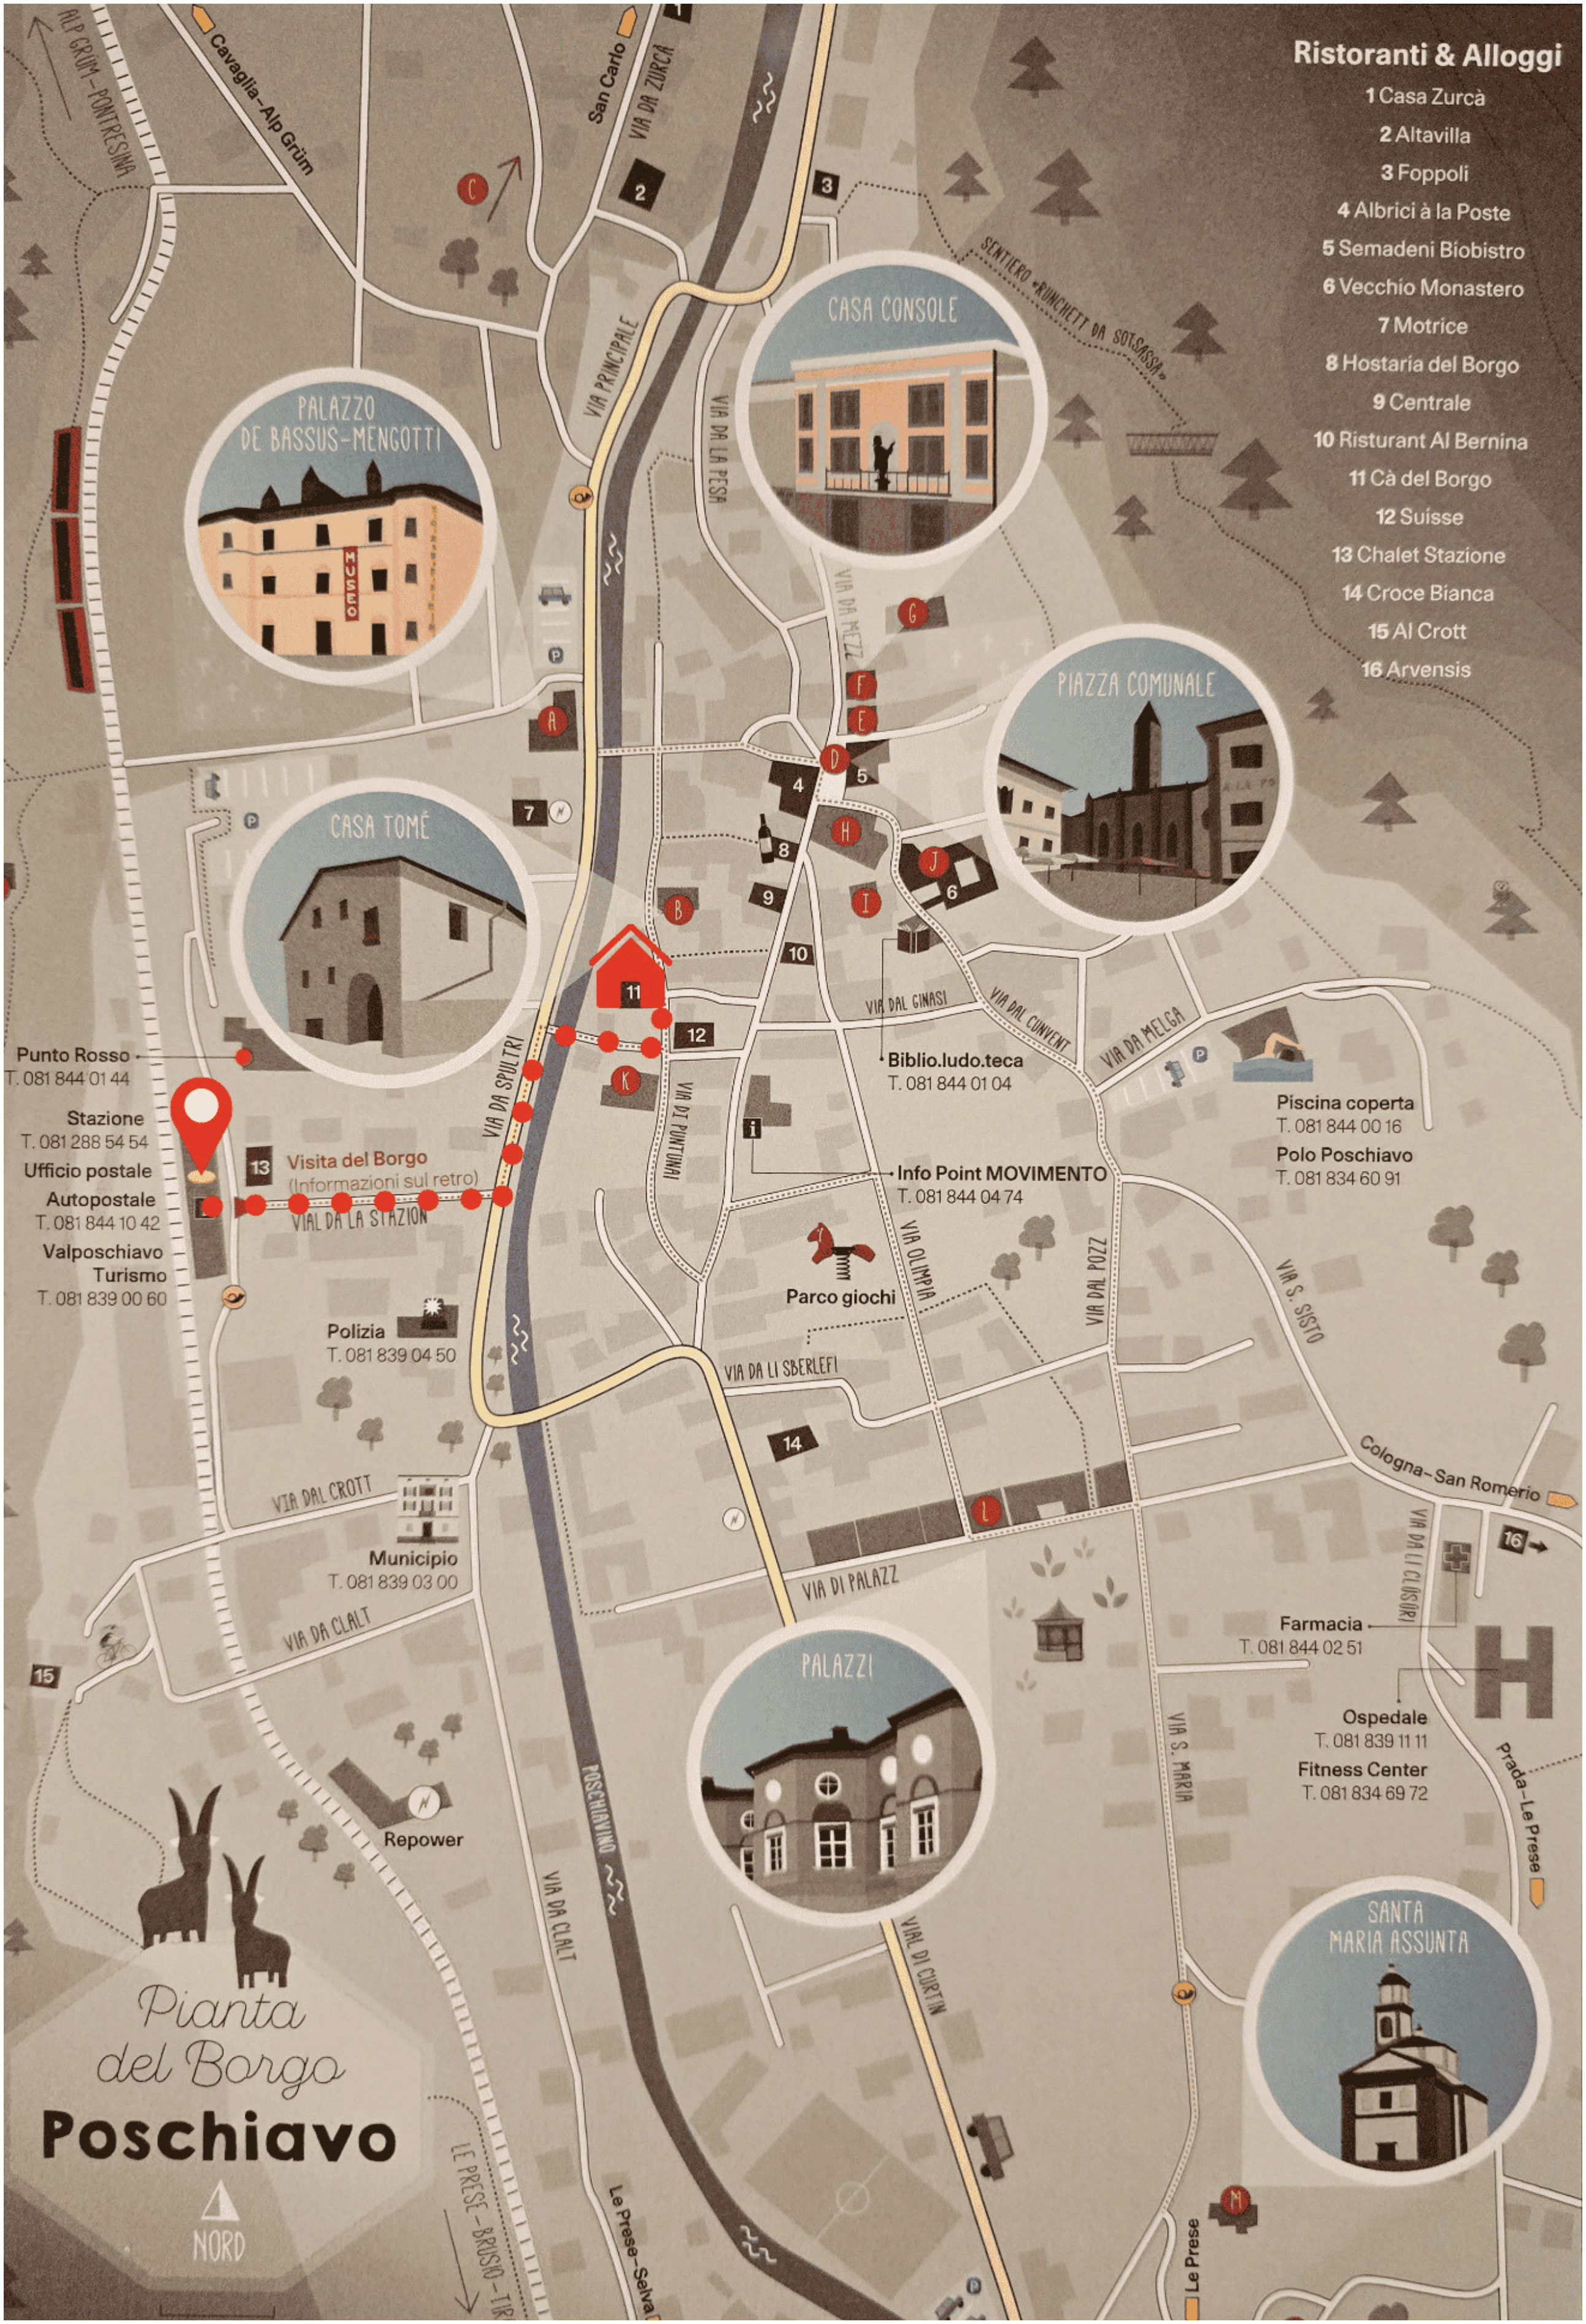

Ristoranti & Alloggi

- 1 Casa Zurcà
- 2 Altavilla
- 3 Foppoli
- 4 Albrici à la Poste
- 5 Semadeni Biobistro
- 6 Vecchio Monastero
- 7 Motrice
- 8 Hostaria del Borgo
- 9 Centrale
- 10 Risturant Al Bernina
- 11 Cà del Borgo
- 12 Suisse
- 13 Chalet Stazione
- 14 Croce Bianca
- 15 Al Crott
- 16 Arvensis